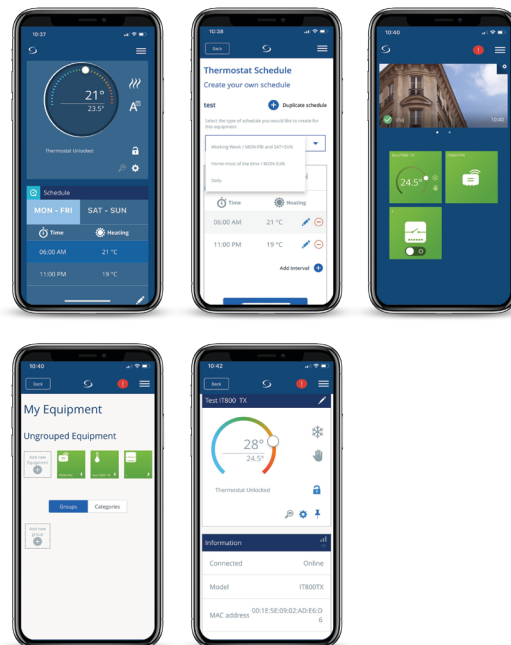

Kontrola putem aplikacije...

Podrazumevani ekran prikazuje samo termostats.

Skenirajte QR kod da biste pogledali proizvod na veb-sajtu.

Tel: 01226 323961

email: sales@saluscontrols.com/gb

saluscontrols.com/gb